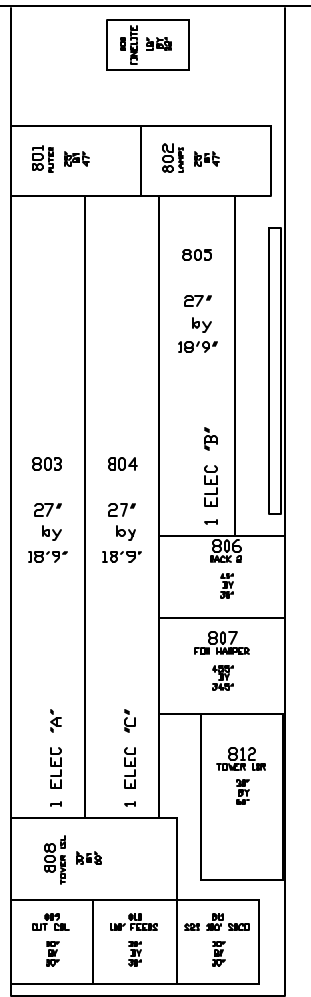

1288 #8 TAIL

- MER Office
- Lamps box
- 1E long
- 1E long
- 1E short
- Deck Rk
- FOH hamper
- 1E towers
- Cut cable
- Feeder 100'
- S2S 100' Soco

#11 NOSE

- 2E long
- 2E long
- 2E short
- FOH lamp bxs
- 2E towers
- EC box
- Feeder/tails

1253 #6 NOSE

- 3E long
- Serv feeds
- Adapters
- Scroll spare
- VL6 spare
- VL4 spare
- Spare pin
- Spare cntrl
- Spare soco
- 3E short
- 4 double twr
- 4E short
- 1 double twr
- 2 single twr

- 3E short
- 4 double twr
- 4E short
- 1 double twr
- 2 single twr
- 3E long
- 4E long
- 4E long
- 4E short
- Test Rack
- Virt Proc
- Virt Mon
- Virt Mon
- Virt Face