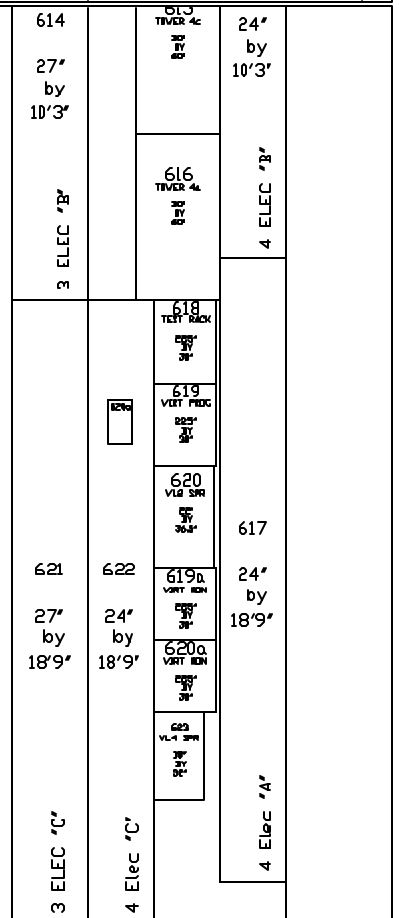

1288 #8 TAIL

- MER Office
- Lamps box
- 1E long
- 1E long
- 1E short
- Deck Rk
- FOH hamper
- 1E towers
- Cut cable
- Feeder 100'
- S2S 100' Soco

#11 NOSE

- 2E long
- 2E long
- 2E short
- FOH lamp bxs
- 2E towers
- EC box
- Feeder/tails

1253 #6 NOSE

- 3E long
- Serv feeds
- Adapters
- Scroll spare
- VL6 spare
- VL4 spare
- Spare pin
- Spare cntrl
- Spare soco
- 3E short
- 4 double twr
- 4E short
- 1 double twr
- 2 single twr

- 3E short
- 4 double twr
- 4E short
- 1 double twr
- 2 single twr
- 3E long
- 4E long
- 4E long
- 4E short
- Test Rack
- Virt Proc
- Virt Mon
- Virt Mon
- Virt Face