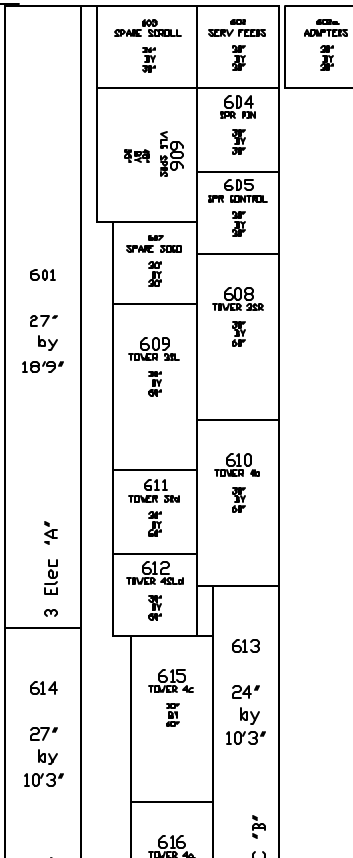

1288 #8 TAIL

- MER Office
- Lamps box
- 1E long
- 1E long
- 1E short
- Deck Rk
- FOH hamper
- 1E towers
- Cut cable
- Feeder 100'
- S2S 100' Soco

#11 NOSE

- 2E long
- 2E long
- 2E short
- FOH lamp bxs
- 2E towers
- EC box
- Feeder/tails

1253 #6 NOSE

- 3E long
- Serv feeds
- Adapters
- Scroll spare
- VL6 spare
- VL4 spare
- Spare pin
- Spare cntrl
- Spare soco
- 3E short
- 4 double twr
- 4E short
- 1 double twr
- 2 single twr

- 3E short
- 4 double twr
- 4E short
- 1 double twr
- 2 single twr
- 3E long
- 4E long
- 4E long
- 4E short
- Test Rack
- Virt Proc
- Virt Mon
- Virt Mon
- Virt Face