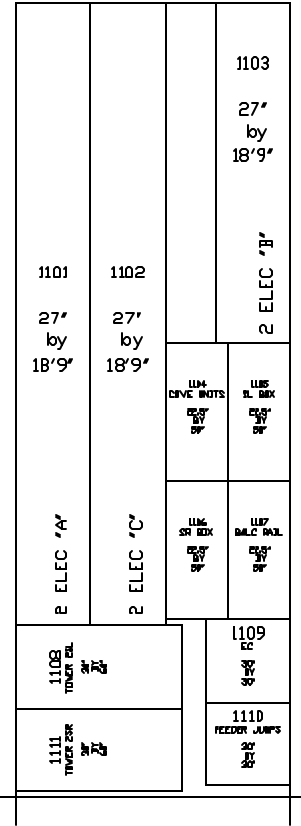

1288 #8 TAIL

- MER Office
- Lamps box
- 1E long
- 1E long
- 1E short
- Deck Rk
- FOH hamper
- 1E towers
- Cut cable
- Feeder 100'
- S2S 100' Soco

#11 NOSE

- 2E long
- 2E long
- 2E short
- FOH lamp bxs
- 2E towers
- EC box
- Feeder/tails

1253 #6 NOSE

- 3E long
- Serv feeds
- Adapters
- Scroll spare
- VL6 spare
- VL4 spare
- Spare pin
- Spare cntrl
- Spare soco
- 3E short
- 4 double twr
- 4E short
- 1 double twr
- 2 single twr

- 3E short
- 4 double twr
- 4E short
- 1 double twr
- 2 single twr
- 3E long
- 4E long
- 4E long
- 4E short
- Test Rack
- Virt Proc
- Virt Mon
- Virt Mon
- Virt Face